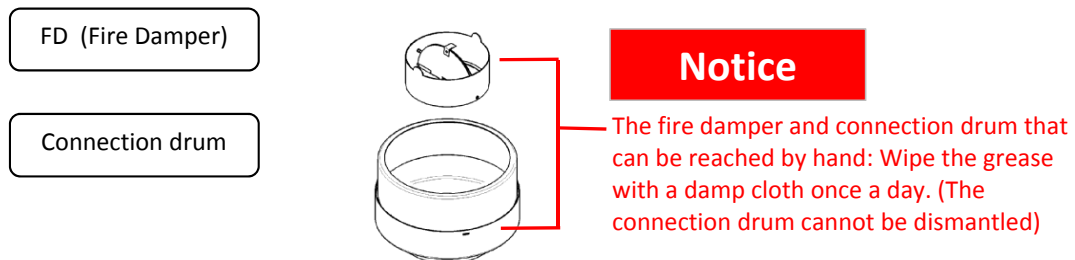

SSRD Daily Maintenance

Please turn off the exhaust fan before maintenance

Shinpo America, Inc.

シンポ株式会社海外事業部
TEL +81-3-5959-6761 FAX +81-3-5959-6830
東京都北区王子2-30-2 井門王子ビル8F

Support Desk: inquiry@shinpo-en.com
TEL: +1-925-223-8673 FAX: +1-925-399-6568
5820 Stoneridge Mall Rd., Suite 325 Pleasanton, CA 94588, USA